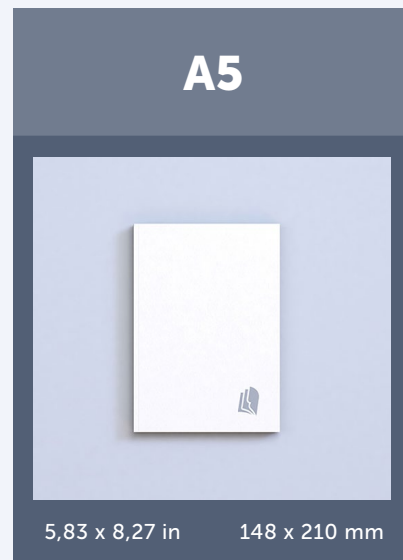

* Los libros elegibles sólo incluyen lino azul marino o gris con sello de aluminio en dorado.

TIPO DE ENCUADERNACIÓN					COLOR INTERIOR				TIPO DE PAPEL			ACABADO DE LA CUBIERTA		NÚMERO DE PÁGINAS			
TAPA BLANDA			TAPA DURA		BLANCO Y NEGRO		COLOR		SIN RECUBRIMIENTO		RECUBIERTO	BRILLANTE		MATTE		MÍNIMO	MÁXIMO
RÚSTICA	ESPIRAL	GRAPADA	SOBRE-CUBIERTA	CUBIERTA DE LINO CON SOBRECUBIERTA	ESTÁNDAR	SUPERIOR	ESTÁNDAR	SUPERIOR	60# CREMA	60# BLANCO	80# BLANCO	BRILLANTE	MATTE	MÍNIMO	MÁXIMO		
✓					✓				✓	✓		✓	✓	32	800		
✓							✓			✓	✓	✓	✓	32	800		
			✓		✓				✓	✓		✓	✓	24	800		
			✓				✓		✓	✓		✓	✓	24	800		